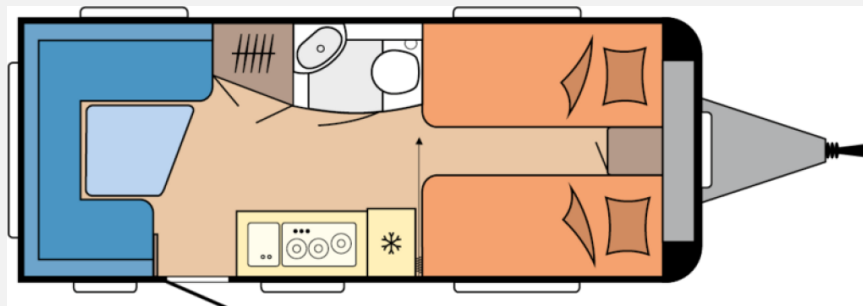

Exposé

Hobby De Luxe 495 UL InterCaravanning Sondermodell

30.990,- €

MwSt. ausweisbar

Fahrzeug

Grundriss

Technische Daten

Modell-/Baujahr	2026, 2026
Anzahl der Achsen	1
Anzahl Schlafplätze	4
Gesamtlänge	713 cm
Gesamtbreite	230 cm
Höhe	264 cm
Innenhöhe	195 cm
Umlaufmaß	971 cm
Aufbaulänge	595 cm
Masse in fahrber. Zustand	1450 kg
techn. zul. Gesamtmasse	1800 kg
Zuladung	350 kg
Liegeflächen	Bug (193 x 82) Bug (193 x 82) Heck (204 x 155/105)
Heizung	Gasheizung
Kühlschrankvolumen	133 l
Wasservorrat	25 l
Abwassertankvolumen	23,5 l
	Rundsitzgruppe
	Einzelbett, Doppel-/franz. Bett, Doppelbett längs

Hobby De Luxe 495 UL IC-LINE Sondermodell – Modell 2026

Entdecken Sie das Sondermodell von Hobby De Luxe 495 UL IC-LINE – mit Einzelbetten, gemütlicher Rundsitzgruppe und komfortabler Küchenzeile.

Dieses Modell steht ab sofort als Ausstellungsfahrzeug bei uns bereit.