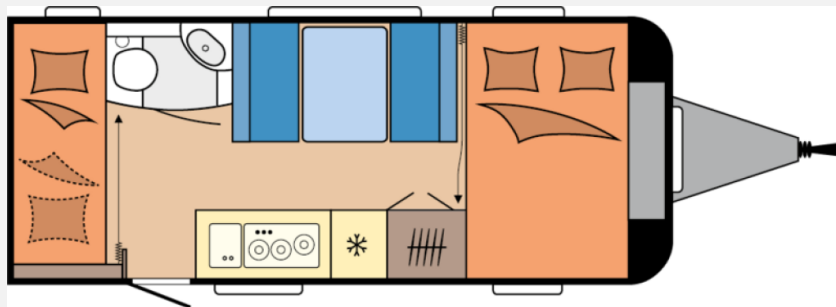

Exposé

Hobby De Luxe 490 KMF Modell 2026 / 1800 kg

28.290,- €

MwSt. ausweisbar

Fahrzeug

Grundriss

Technische Daten

Modell-/Baujahr	2026, 2026
Anzahl der Achsen	1
Anzahl Schlafplätze	5
Gesamtlänge	689 cm
Gesamtbreite	230 cm
Höhe	263 cm
Innenhöhe	195 cm
Umlaufmaß	947 cm
Aufbaulänge	570 cm
Masse in fahrber. Zustand	1289 kg
techn. zul. Gesamtmasse	1800 kg
Zuladung	511 kg
Liegeflächen	Bug (207 × 128) Etagenbett (200 × 70) Etagenbett (200 × 70) Mitte (185 × 98)
Heizung	Gasheizung
Kühlschrankvolumen	133 l
Wasservorrat	25 l
Abwassertankvolumen	23,5 l
	Mittelsitzgruppe
	Doppel-/franz. Bett, Etagenbett, Doppelbett quer

Hobby De Luxe 490 KMF – Modell 2026

Entdecken Sie den neuen Hobby De Luxe 490 KMF – mit Querbett, Mittelsitzgruppe und großzügiger Küche. Platz für die gesamte Familie.

Polstervariante: ZESTO

Serienausstattung