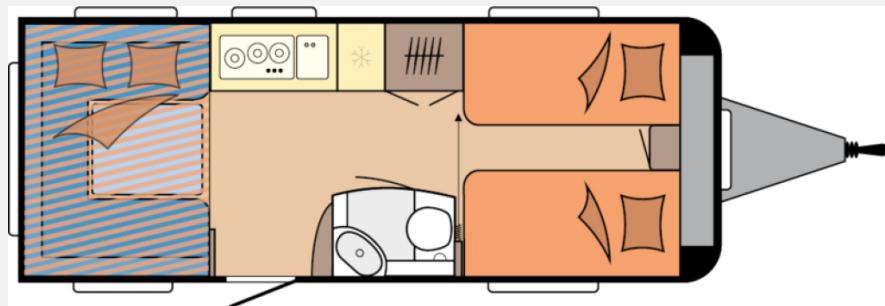

Exposé

Hobby De Luxe 515 UHL Modell 2026 / 2000 kg

32.950,- €

MwSt. ausweisbar

Fahrzeug

Grundriss

Technische Daten

Modell-/Baujahr	2026, 2026
Anzahl der Achsen	1
Anzahl Schlafplätze	6
Gesamtlänge	753 cm
Gesamtbreite	230 cm
Höhe	264 cm
Innenhöhe	195 cm
Umlaufmaß	1012 cm
Aufbaulänge	635 cm
Masse in fahrber. Zustand	1489 kg
techn. zul. Gesamtmasse	2000 kg
Zuladung	511 kg
Liegeflächen	Bug (193 x 82) Bug (193 x 82) Heck (203 x 160) Hubbett (200 x 129)
Heizung	Gasheizung
Kühlschrankvolumen	133 l
Wasservorrat	47 l
Abwassertankvolumen	23,5 l
	Rundsitzgruppe
	Hubbett, Einzelbett, Doppel-/franz. Bett, Doppelbett längs

Hobby De Luxe 515 UHL – Modell 2026

Entdecken Sie den neuen Hobby De Luxe 515 UHL – mit Einzelbetten, praktischem Hubbett, Rundsitzgruppe und großzügiger Küche.

Polstervariante: ZESTO

Dieses Modell steht ab sofort als Ausstellungsfahrzeug bei uns bereit.