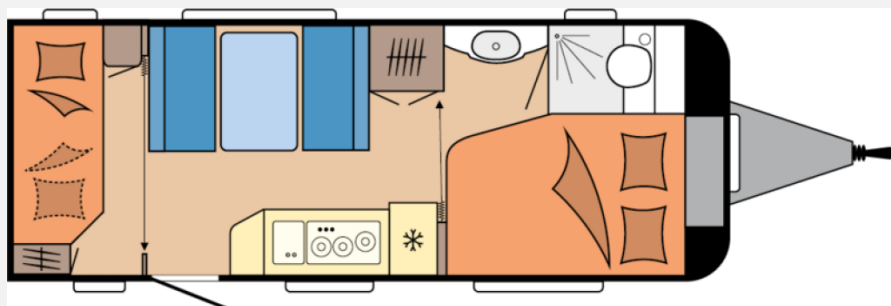

Exposé

Hobby De Luxe 540 KMFe Modell 2026 / 1800 kg

29.290,- €

MwSt. ausweisbar

Fahrzeug

Grundriss

Technische Daten

| | |
|----------------------------------|--|
| Modell-/Baujahr | 2026, 2026 |
| Anzahl der Achsen | 1 |
| Anzahl Schlafplätze | 5 |
| Gesamtlänge | 744 cm |
| Gesamtbreite | 230 cm |
| Höhe | 263 cm |
| Umlaufmaß | 1003 cm |
| Aufbaulänge | 626 cm |
| Masse in fahrber. Zustand | 1427 kg |
| techn. zul. Gesamtmasse | 1800 kg |
| Zuladung | 373 kg |
| Liegeflächen | Bug (195 x 137/108) Etagenbett (184 x 70) Etagenbett (184 x 73) Mitte (187 x 106) |
| Heizung | Gasheizung |
| Kühlschrankvolumen | 133 l |
| Wasservorrat | 47 l |
| Abwassertankvolumen | 23,5 l |
| | Mittelsitzgruppe |
| | Doppel-/franz. Bett, Etagenbett |

Hobby De Luxe 540 KMFe – Modell 2026

Entdecken Sie den neuen Hobby De Luxe 540 KMFe – mit französischem Bett, Etagenbetten und gemütlicher Mittelsitzgruppe. Viel Platz für die gesamte Familie.

Polstervariante: ZESTO