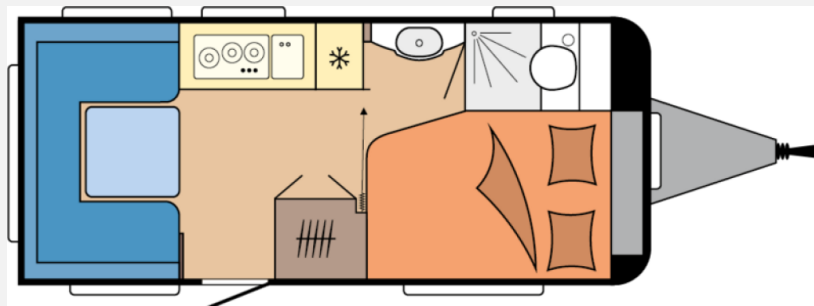

Exposé

Hobby De Luxe 460 UFe Intercaravanning Sondermodell

29.990,- €

MwSt. ausweisbar

Fahrzeug

Grundriss

Technische Daten

Modell-/Baujahr	2026, 2026
Anzahl der Achsen	1
Anzahl Schlafplätze	4
Gesamtlänge	664 cm
Gesamtbreite	230 cm
Höhe	262 cm
Innenhöhe	195 cm
Umlaufmaß	922 cm
Aufbaulänge	546 cm
Masse in fahrber. Zustand	1335 kg
techn. zul. Gesamtmasse	1500 kg
Zuladung	165 kg
Liegeflächen	Bug (195 x 137/108) Heck (203 x 135)
Heizung	Gasheizung
Kühlschrankvolumen	133 l
Wasservorrat	25 l
Abwassertankvolumen	23,5 l
	Rundsitzgruppe
	Doppel-/franz. Bett

Hobby De Luxe 460 UFe InterCaravaning Sondermodell – Modell 2026

Entdecken Sie den neuen Hobby De Luxe 460 UFe – mit französischem Bett, gemütlicher Rundsitzgruppe und komfortabler Küchenzeile.

Dieses Modell steht als MW in unserer Ausstellungshalle. Aktuelle Lieferzeit bitte beim Verkäufer anfragen.