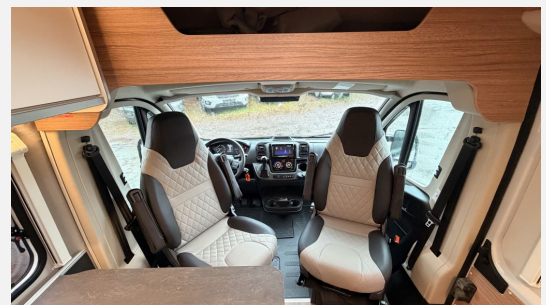

- Sonderpolster: EDITION [FIRE]
- Sitzbank ausziehbar
- Matratzentopper
- Anzahl d. zug. Sitzplaezte: 4
- TUEV und F.Brief
- Frachtkosten Reisemobil und Einweisung
  Die Kilometer kommen durch die Überführung auf der Straße zustande.
  sofort verfügbar.

Seit über 30 Jahren Ihr zuverlässiger Partner für Knaus, Tabbert, Weinsberg, T@b, VanTourer und Hobby Campingfahrzeuge in Mülheim an der Ruhr
weitere Informationen zu unseren Fahrzeugen unter www.thrun-caravanning.de
Irrtümer und Zwischenverkauf vorbehalten

Bei uns im Haus können Sie Ihr Wunschfahrzeug ganz bequem über die Santander Bank finanzieren.
Flexible Konditionen und maßgeschneiderte Angebote warten auf Sie!

Irrtümer und Änderungen vorbehalten

Ausstattung

- Gasheizung

Irrtümer und Änderungen vorbehalten

Bilder