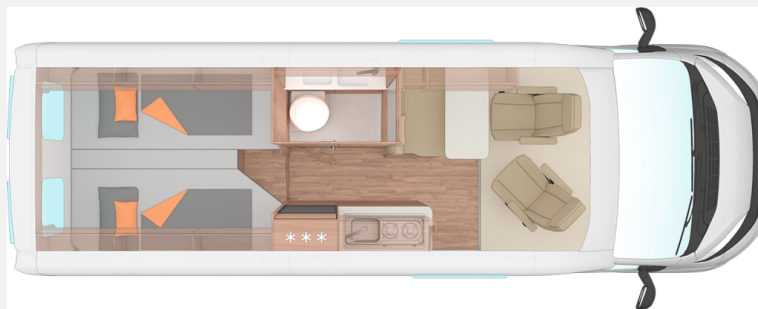

Exposé

Weinsberg CaraBus 630 ME EDITION [FIRE]
*2026*Automatik*Media*Ambient*

64.500,- €

MwSt. ausweisbar

Fahrzeug

Grundriss

Technische Daten

Modell-/Baujahr	2026
Leistung	103 KW / 140 PS
km Stand	765 km
Umweltplakette	grün
Schadstoffklasse/-norm	S4 / Euro 6e
Basisfahrzeug	FIAT LIGHT
Motordetails	Motor: Diesel Frontantrieb Automatik
Getriebe	Automatik
Antriebsart	Frontantrieb
Anzahl Schlafplätze	2
Aufbauart	Campervan
Masse in fahrber. Zustand	3001 kg
techn. zul. Gesamtmasse	3500 kg
Zuladung	499 kg
Infrastruktur	Küche WC
Sitze mit Gurt	4
Kraftstoff	Diesel
Polster	edition fire
Farbe	weiß
	Seitensitzgruppe
	Einzelbett

Sonderausstattung:

- Einstiegstufe elektrisch (Breite: 70 cm)
- Ausstellfenster, (Toilettenraum)
- Insektenschutztauer
- Regenrinne ueber der Schiebetür mit LED
- Sonderbeklebung EDITION [FIRE]
- Leichtmetallfelgen fuer Serienbereifung
- 16" Bereifung
- Regen- und Lichtsensoren mit Ablendauto
- Zusaeztlicher Fahrzeugschlüssel mit Fer
- Schraubenfedersatz Hinterachse (Optimier
- Chassis Uni-Lackierung: Weiss
- FIAT CaVa 3.500 kg (140 PS) Euro 6e-bis
- 8-Stufen-Wandlerautomatik
- 230 V SCHUKO-Steckdose zus. i.d. Sitzgr
- 230 V SCHUKO-Steckdose zus. im Heck (1 S
- Radiovorbereitung inkl. 2 Lautsprecher i
- Rueckfahrkamera, inkl. Verkabelung
- USB-Steckdose (1 Stueck), im Küchenberei
- USB-Steckdose (1 Stueck), im Heck
- Leseleuchten im Fahrerhaus
- TV-Halter im Wohnbereich inkl. Kombistec
- Ambientebeleuchtung im Wohnraum/Nasszell
- PIONEER Media-Center 6,8" (SPH/DA160DAB)
- Kabelvorverlegung fuer Sat-Anlagen
- TRUMA iNet X Heizungsbedienpanel
- Kuechen-Multifunktionsrückwand
- Kuechenarbeitsplatte mit abklappbarer Ve
- Klappbare Kleiderstange in Nasszelle an
- Einlegeboden fuer Duschwanne
- Markise 400 x 250 cm, anthrazit
- Front- und Seitenscheibenverdunklung
- Kombi-Rollos mit Insektenschutz und Verd
- Tisch ausdrehbar, einzeln (ohne Gaestebe
- ISOFIX-System fuer zwei Kindersitze