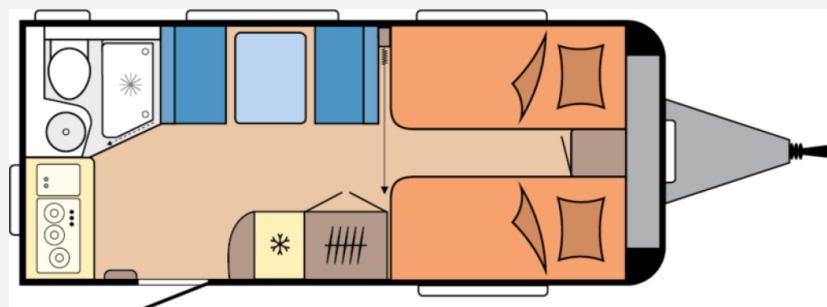

Exposé

Hobby De Luxe 460 SL Modell 2026 / 1500 kg

27.490,- €

MwSt. ausweisbar

Fahrzeug

Grundriss

Technische Daten

Modell-/Baujahr	2026, 2026
Anzahl der Achsen	1
Anzahl Schlafplätze	3
Gesamtlänge	676 cm
Gesamtbreite	230 cm
Höhe	263 cm
Innenhöhe	195 cm
Umlaufmaß	934 cm
Aufbaulänge	559 cm
Masse in fahrber. Zustand	1246 kg
techn. zul. Gesamtmasse	1500 kg
Zuladung	254 kg
Liegeflächen	Bug (193 x 82) Bug (193 x 82) Heck (185 x 77)
Heizung	Truma S 3004
Kühlschrankvolumen	133 l
Wasservorrat	25 l
Abwassertankvolumen	23,5 l
	Seitensitzgruppe
	Einzelbett, Doppel-/franz. Bett, Doppelbett längs

Hobby De Luxe 460 SL – Modell 2026

Entdecken Sie den neuen Hobby De Luxe 460 SL – mit Einzelbetten, Seitensitzgruppe und großzügiger Heckküche.

Polstervariante: ZESTO

Serienausstattung

- Antischlingerkupplung für mehr Fahrstabilität
- Auflaufbremssystem mit automatischer Bremsnachstellung
- Hobby-CONNECT Bedienpanel mit Bluetooth per App
- Fliegenschutztür Aufbau-tür
- Verdunkelungs- und Fliegenschutzrollos an allen Fenstern und Dachhauben
- Modernes Beleuchtungskonzept
- Strapazierfähiger, pflegeleichter PVC-Boden
- Zahlreiche Staufächer mit Soft-Close-Scharnieren
- Winterrückenlehnen für bessere Isolierung
- TV-Kabelverlegung
- Großer Slim-Tower-Kühlschrank
- ... und vieles mehr