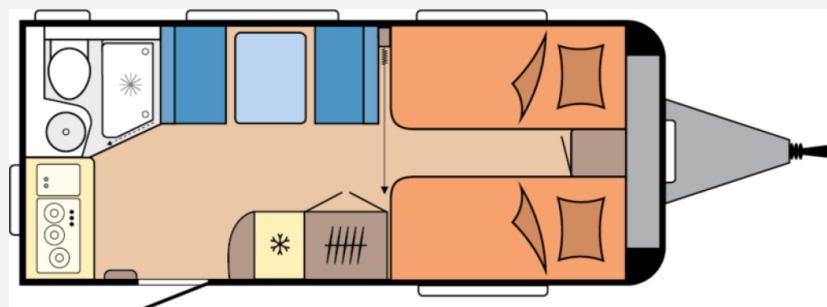

## Technische Daten

<b>Modell-/Baujahr</b>	2026, 2026
<b>Anzahl der Achsen</b>	1
<b>Anzahl Schlafplätze</b>	3
<b>Gesamtlänge</b>	676 cm
<b>Gesamtbreite</b>	230 cm
<b>Höhe</b>	263 cm
<b>Innenhöhe</b>	195 cm
<b>Umlaufmaß</b>	934 cm
<b>Aufbaulänge</b>	559 cm
<b>Masse in fahrber. Zustand</b>	1246 kg
<b>techn. zul. Gesamtmasse</b>	1500 kg
<b>Zuladung</b>	253 kg
<b>Liegeflächen</b>	Bug (193 x 82) Bug (193 x 82) Heck (185 x 77)
<b>Heizung</b>	Truma S 3004
<b>Kühlschrankvolumen</b>	133 l
<b>Wasservorrat</b>	25 l
<b>Abwassertankvolumen</b>	23,5 l
	Seitensitzgruppe
	Einzelbett, Doppel-/franz. Bett, Doppelbett längs