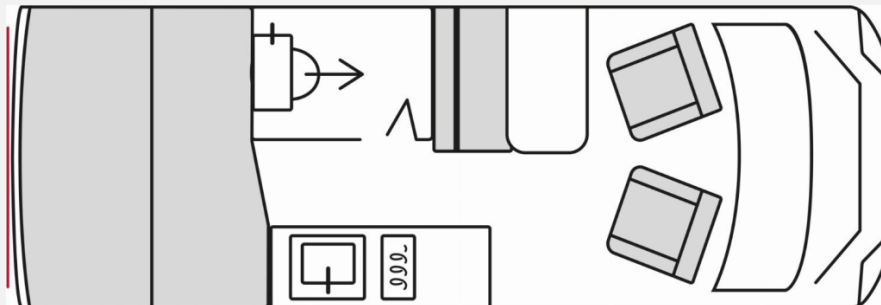

Exposé

Bürstner Papillon PC 6.0

54.890,- €

MwSt. ausweisbar

Fahrzeug

Grundriss

Technische Daten

Modell-/Baujahr	2026
Leistung	103 KW / 140 PS
Basisfahrzeug	Citroen Jumper
Getriebe	Schaltgetriebe
Anzahl Schlafplätze	2
Gesamtlänge	599 cm
Gesamtbreite	208 cm
Höhe	265 cm
Innenhöhe	190 cm
Aufbauart	Campervan
Masse in fahrber. Zustand	2776 kg
techn. zul. Gesamtmasse	3500 kg
Zuladung	724 kg
Infrastruktur	WC
Liegeflächen	double_couch (190x150/140)
Sitze mit Gurt	4
Radstand	404 cm
Anhängerlast (gebremst)	2500 kg
Anhängerlast (ungebremst)	750 kg
Kraftstoff	Diesel
Farbe	weiß
	Doppel-/franz. Bett