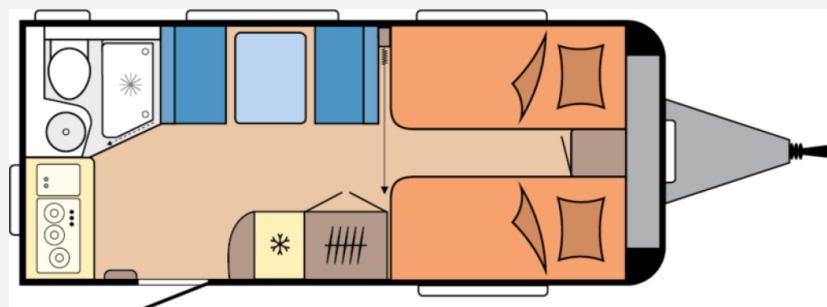

Exposé

Hobby De Luxe 460 SL Modell 2026 / 1500 kg

27.850,- €

MwSt. ausweisbar

Fahrzeug

Grundriss

Technische Daten

Modell-/Baujahr	2026, 2026
Anzahl der Achsen	1
Anzahl Schlafplätze	3
Gesamtlänge	676 cm
Gesamtbreite	230 cm
Höhe	263 cm
Innenhöhe	195 cm
Umlaufmaß	934 cm
Aufbaulänge	559 cm
Masse in fahrber. Zustand	1246 kg
techn. zul. Gesamtmasse	1500 kg
Zuladung	254 kg
Liegeflächen	Bug (193 x 82) Bug (193 x 82) Heck (185 x 77)
Heizung	Gasheizung
Kühlschrankvolumen	133 l
Wasservorrat	25 l
Abwassertankvolumen	23,5 l
	Seitensitzgruppe
	Einzelbett, Doppel-/franz. Bett, Doppelbett längs

Hobby De Luxe 460 SL – Modell 2026

Entdecken Sie den neuen Hobby De Luxe 460 SL – mit Einzelbetten, Seitensitzgruppe und großzügiger Heckküche.

Polstervariante: ZESTO

Serienausstattung

- Antischlingerkupplung für mehr Fahrstabilität
- Auflaufbremssystem mit automatischer Bremsnachstellung
- Hobby-CONNECT Bedienpanel mit Bluetooth per App
- Fliegenschutztür Aufbau­tür
- Verdunkelungs- und Fliegenschutzrollos an allen Fenstern und Dachhauben
- Modernes Beleuchtungskonzept
- Strapazierfähiger, pflegeleichter PVC-Boden
- Zahlreiche Staufächer mit Soft-Close-Scharnieren
- Winterrückenlehnen für bessere Isolierung
- TV-Kabelverlegung
- Großer Slim-Tower-Kühlschrank
- ... und vieles mehr