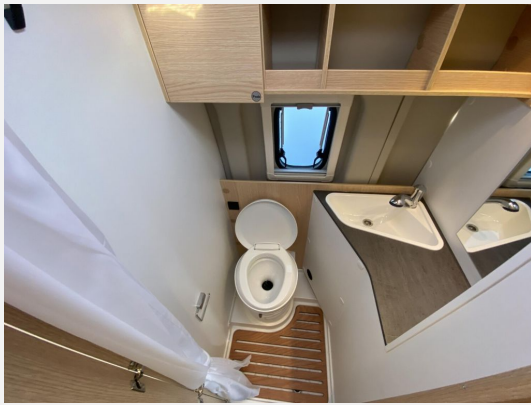

Verkäufer

Zum Windpark 10
Verkauf Ostsee Campingpartner
Zum Windpark 10
23738 Lensahn

✉ anfrage@ostseecampingpartner.de