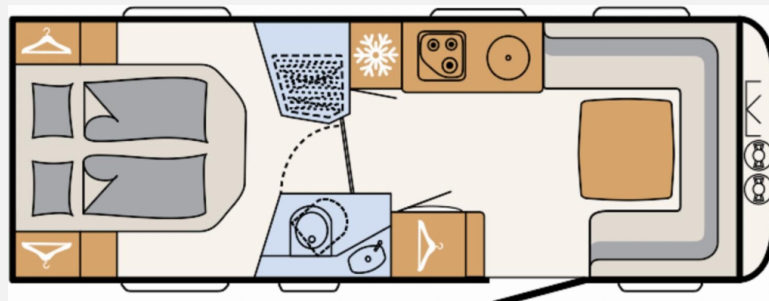

Exposé

Dethleffs Beduin Scandinavia 550 RD Alde 2 x

43.999,- €

Differenzbesteuerung gemäß §25a

Fahrzeug

Grundriss

Technische Daten

Modell-/Baujahr	2024
Anzahl der Achsen	1
Anzahl Schlafplätze	3
Gesamtlänge	806 cm
Gesamtbreite	230 cm
Höhe	265 cm
Innenhöhe	198 cm
Umlaufmaß	1078 cm
Aufbaulänge	675 cm
Masse in fahrber. Zustand	1700 kg
techn. zul. Gesamtmasse	2000 kg
Zuladung	300 kg
Infrastruktur	WC
Liegeflächen	queensbed (195x150)
Heizung	Alde
Kühlschrankvolumen	140 l
Polster	Amposta
Farbe	weiß
	Queensbett

Beschreibung

- Winterkomfort-Paket Premium (Warmwasser-Fußbodenheizung (nur i. Verb. mit SA 205), Beheizter und isolierter 42 Liter Abwassertank, Abwasserleitungen isoliert und beheizt, Elektrik-Autark Ausstattung, Rahmenfenster (nicht möglich für Bug- und Heckfenster), XPS-Isolierung Bug, Heck und Seiten (abhängig von Fahrzeuggröße))
- Auflasterung 2.000 kg (inkl. Alurad 225/70 R15 C LI112)
- Vollgummi-Stützrad mit Stützlastanzeige
- Großflächige Abstützfüße, 4 St.
- Multifunktions-Außenanschluss 12V, 220V, TV und SAT
- Stauraumklappe vorne rechts 1069x299 mm
- Dusch-Paket (Duschausstattung inkl. Duscharmatur und -vorhang, City-Wasseranschluss)
- Außendusche