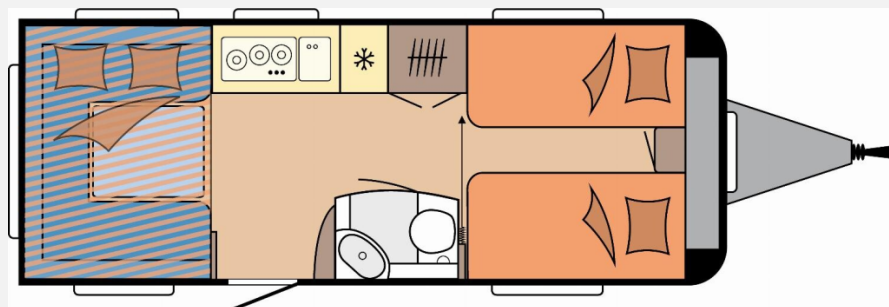

Exposé

Hobby De Luxe 515 UHL Allgäu-Edition

33.000,- €

MwSt. ausweisbar

Fahrzeug

Grundriss

Technische Daten

Modell-/Baujahr	2026
Anzahl der Achsen	1
Anzahl Schlafplätze	6
Gesamtlänge	754 cm
Gesamtbreite	230 cm
Höhe	265 cm
Umlaufmaß	1012 cm
Aufbaulänge	636 cm
Masse in fahrber. Zustand	1502 kg
techn. zul. Gesamtmasse	2000 kg
Zuladung	498 kg
Infrastruktur	WC
Liegeflächen	Einzelbett (2 x 193x82) Hubbett (200x129)
Heizung	Trum S-3004
Polster	Zesto
Steckdosen 230V	6
Farbe	weiß
	Einzelbett, Hubbett

Beschreibung

- Allgäu Edition
- Bettverbreiterung für Einzelbetten inkl. Polster
- Auflastung mit technischer Änderung für Einachser auf 2.000 kg, inkl. Leichtmetallfelgen Silber
- Steuerung für Bordtechnik über Hobby-7 Touch-Bedienpanel und Bluetooth per App, inkl. HOBBY CONNECT
- Fahrradträger THULE, für Deichsel, 2 Fahrräder, Nutzlast 60 kg
- Fernsehgelenkhalter für Flachbildschirm (GB)
- Gas-Außensteckdose
- USB-Doppelladesteckdose
- Vorzelt-Außensteckdose, inkl. 230-V-Ausgang, SAT- / TV-Anschluss
- Wohnwelt Zesto