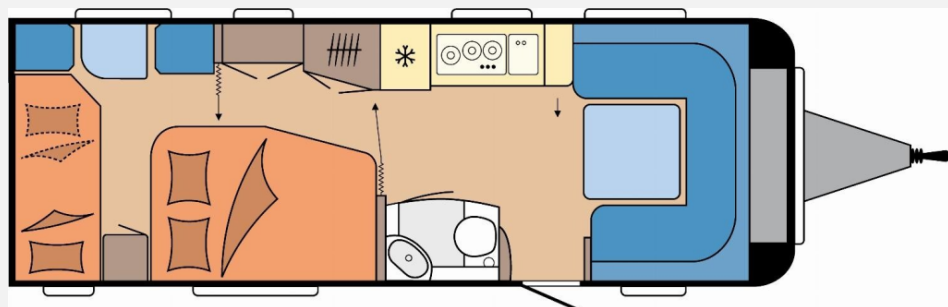

Exposé

Hobby Prestige 650 KFU Modell 2026

40.780,- €

MwSt. ausweisbar

Fahrzeug

Grundriss

Technische Daten

Modell-/Baujahr	2026
Anzahl der Achsen	2
Anzahl Schlafplätze	4
Gesamtlänge	839 cm
Gesamtbreite	250 cm
Höhe	264 cm
Innenhöhe	195 cm
Umlaufmaß	1092 cm
Aufbaulänge	722 cm
Masse in fahrber. Zustand	1740 kg
techn. zul. Gesamtmasse	2200 kg
Zuladung	460 kg
Infrastruktur	WC
Liegeflächen	double_couch (198,5 x 138,5 / 115) bunk_bed (188x73; 184 x 70)
Heizung	Truma Combi 6
Kühlschrankvolumen	133 l
Wasservorrat	47 l
Wasservorrat (ink Boiler)	10 l
Abwassertankvolumen	23 l
Polster	Nilton
Steckdosen 230V	13
Farbe	weiß
	Doppel-/franz. Bett, Etagenbett

Aufbau

- Dachhaube DOMETIC SEITZ, Midi-Heki 700 x 500 mm, mit Verdunkelungs- und Insektenschutzplissee im Wohnraum
- Dachhaube DOMETIC SEITZ, Mini-Heki 400 x 400 mm, mit Verdunkelungs- und Insektenschutzplissee im Schlafbereich
- Dachhaube DOMETIC SEITZ, Micro-Heki 280 x 280 mm, mit Verdunkelungs- und Insektenschutzplissee im Waschraum
- Winterbelüftung für Sitzgruppe, Stauschränke und Betten, Eingangstür einteilig, extrabreit mit Dreifachverriegelung, Fenster
- Abfalleimer, Staufächern und Insektenschutzplissee im Türrahmen, Ausführung modellabhängig
- Einstiegsgriff, Einstiegstritt, Integrierte Vorzeltleiste
- Regenmarkisenleiste mit Wasserablauf, Bug / Heck, Radkästen, wärmegeämmt
- Radkastenblende mit Gummilippe für Windschürze, LED- Vorzeltleuchte
- Gasflaschenkasten, passend für 2 x 11-kg-Flaschen
- Stauraumklappe MAXI, THETFORD mit Zentralverschluss, 1.000 x 300 mm, abschließbar