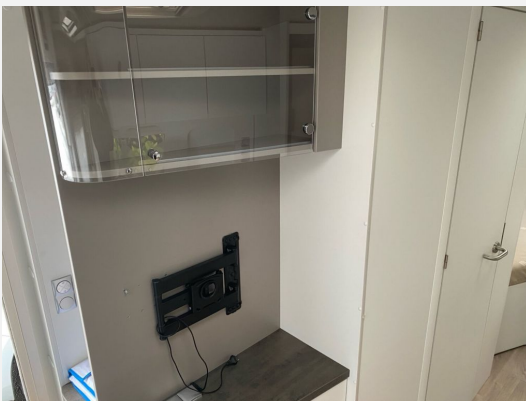

HYMER
ZENTRUM
DHONAU B1