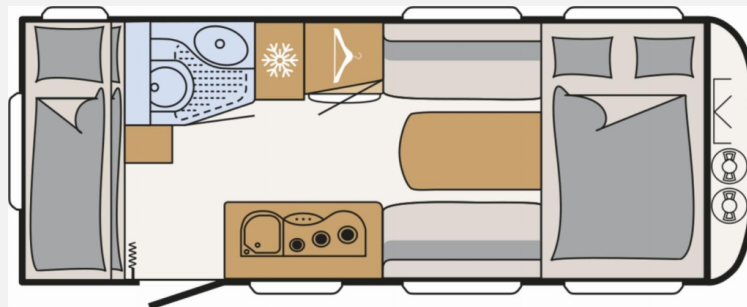

Exposé

Dethleffs c-joy 480 QLK ähnlich Active

**23.800,- €**

MwSt. ausweisbar

Fahrzeug

Grundriss

**Technische Daten**

<b>Modell-/Baujahr</b>	2025
<b>Anzahl Schlafplätze</b>	5
<b>Gesamtlänge</b>	714 cm
<b>Gesamtbreite</b>	212 cm
<b>Höhe</b>	265 cm
<b>Innenhöhe</b>	198 cm
<b>Umlaufmaß</b>	1008 cm
<b>Aufbaulänge</b>	593 cm
<b>Masse in fahrber. Zustand</b>	1119 kg
<b>techn. zul. Gesamtmasse</b>	1500 kg
<b>Zuladung</b>	381 kg
<b>Infrastruktur</b>	WC
<b>Liegeflächen</b>	double_couch (190x150) bunk_bed (190x70)
<b>Farbe</b>	weiß
	Doppel-/franz. Bett, Etagenbett

## Beschreibung

- Touring-Paket (Warmwasserversorgung, Warmluftanlage, Dachhaube, 700 x 500 mm, Fliegengittertüre)
- Dynamik-Paket (Sicherheitskupplung, Stoßdämpfer, Großer 44 l Frischwassertank, Mobiler 22 l Abwassertank, Reserveradhalterung im Gasflaschenkasten, Stauraumklappe vorne rechts 1000x420 mm)
- Wohnwelt Timor
- Zusätzliche Beleuchtung durch LED-Spots
- Duschausstattung inkl. Duscharmatur und -vorhang
- Auflastung 1.500 kg
- Vorbereitung für Flachbildschirm (Antennenkabel und TV-Halter)
- Einbau Klimaanlage vorbereitet
- Ausstellbares Toilettenraumfenster
- CarGarant Anschlußgarantie NW Caravan Dauer: 12 Monate Preis 01/2025 nur für Deutschland (Neuwagen-Reparaturkosten Garantie lt. den Versicherungsbedingungen von CarGarantie, Einhaltung der Wartung setzt dies voraus! Code 2ym)