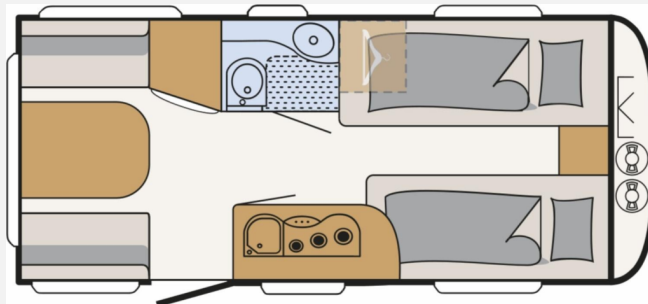

Exposé

Dethleffs c-go 475 EL ähnlich Active

28.999,- €

MwSt. ausweisbar

Fahrzeug

SYSCARA®

Grundriss