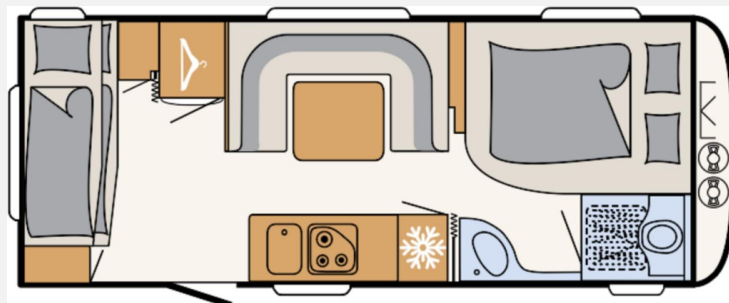

Exposé

Dethleffs c-go 565 FMK ähnlich Active

30.000,- €

MwSt. ausweisbar

Fahrzeug

SYSCARA®

Grundriss