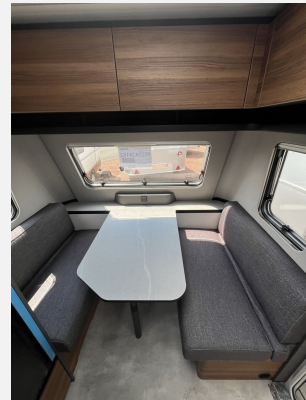

Beschreibung

Im Internet gemachte Angaben sind unverbindlich und stellen keine zugesicherten Eigenschaften dar. Der Verkäufer haftet nicht für Irrtümer, Eingabefehler und Daten, Übermittlungsfehler. Änderungen und Zwischenverkauf vorbehalten.

www.duerrwang.de

Irrtümer und Änderungen vorbehalten

Ausstattung

- WC

Irrtümer und Änderungen vorbehalten

Bilder