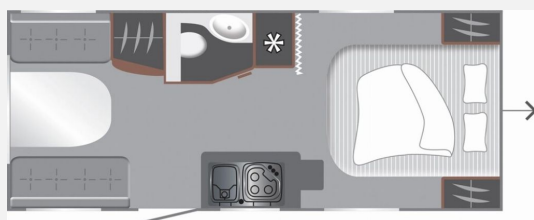

Beschreibung

- Style 70 Jahre Paket 453 D (70 Jahre Sonderbeklebung, Alufelgen schwarz glänzend mit Sommerreifen, Insektenschutztür in Aufbautür, Polster Dacit 70 Jahres Edition, Stabilformstützen inkl. Tellerfüßen, Therme für Warmwasserversorgung 5 l (Warmwassermischbatterie enthalten), Umluftanlage für Gasheizung, Vorbereitung für Klimaanlage inkl. Dachverstärkung, Beleuchtete Kantenleiste, Auflastung auf 1800 kg technisch zulässige Gesamtmasse, Abwassertank 25 l rollbar)
- Zul. Gesamtgewicht 1.800 kg bei 1.800 kg Chassis
- Dusch-Paket (Duscharmatur, Duschvorhang mit Schiene, Duschwanneneinlage aus Holz, Duschwanne)
- Ausstellfenster Bad (Milchglas) inkl. Verdunklungsrollo und Insektenschutz
- Außensteckdose 230 V / 12 V / TV / Gas
- **Es handelt sich um Beispielbilder**

Ausstattung

- Antischlingerkupplung
- GFK-Dach
- Kompressor-Kühlschrank, 3-Flammkocher
- WC

Bilder

Verkäufer

B&M Reisemobile GmbH
Herr Michael Kettner
Hauptstr. 142
35684 Dillenburg

✉ m.kettner@bm-reisemobile.de