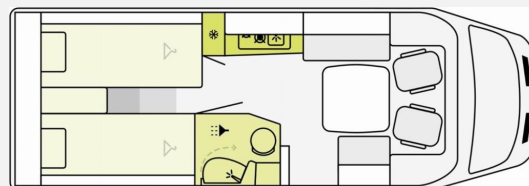

Beschreibung

Fahrzeug befindet sich in unserer Vermietflotte und ist spätestens im Oktober 2026 verfügbar. Fahrzeug kann auf Wunsch nach Absprache je nach Buchungssituation ohne Aufpreis früher schon gekauft werden (zur Zeit frühestens Mitte August)

- Complete Selection (Chassis Paket, Komfort Paket, Design Paket type X, FORD 16" Alufelgen, schwarz, Fenster in T-Haube, Rahmenfenster, Abwassertank isoliert, Markise (manuell), 4 m, Gehäuse in anthrazit, Vorbereitungen für TV Kabel 12V und TV Halterung, Vorbereitung Dachklimaanlage, Vorbereitung Solaranlage, Wohnwelt Emilia)
- 2.0l TDCi Ford Ecoblue mit 121 kW—165 PS - EURO 6e
- Automatikgetriebe
- Solaranlage 1x120W mit Regler
- Faltverdunklung für Fahrerhaus
- Design Paket type X (type X Abklebung innen und außen, Dachschrankklappen in Hochglanz Magnolia, Wohnwelt Emilia)
- Polster Aosta grau
- Quipon Dachklima
- Fahrradträger Etrusco

Ausstattung

- Lederlenkrad, Verkehrszeichenerkennung, Servolenkung, Tempomat, Multifunktionslenkrad, Zentralverriegelung
- Fahrradträger, GFK-Dach, Heckgarage, Markise
- WC
- Radio, DAB Radio, Android Auto, Apple CarPlay, Rückfahrkamera

Bilder