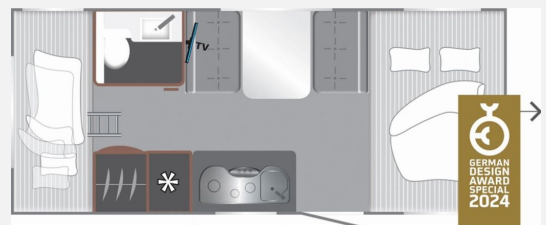

Wir sind überzeugt von unseren Produkten und Dienstleistungen und wollen andere mit unserer Begeisterung anstecken.

– **PERFORMANCE EXZELLENZ**

Wir hören zu und gehen auf Bedürfnisse ein; auch über das erwartete Maß hinaus und zeigen Einsatz.

– **TEAMGEIST**

Wir arbeiten gemeinsam als Team und erarbeiten individuelle Lösungen.

– **VERANTWORTUNG**

Wir übernehmen Verantwortung für unser Handeln. Wir pflegen eine offene Fehlerkultur und bemühen uns um faire Lösungen.

– **VERTRAUEN**

Wir begegnen uns und unseren Kunden mit Respekt und Aufrichtigkeit. Unsere Versprechen halten wir ein.

Die im Inserat gemachten Angaben sind unverbindliche Beschreibungen. Sie stellen keine zugesicherten Eigenschaften dar. Der Verkäufer haftet nicht für Irrtümer, Eingabefehler und Datenübermittlungsfehler / Änderungen, Zwischenverkauf und Irrtümer vorbehalten.

Ausstattung

- Pakete (Autark-Paket)
- Mover, Antischlingerkupplung
- Fahrradträger, GFK-Dach
- WC

Bilder