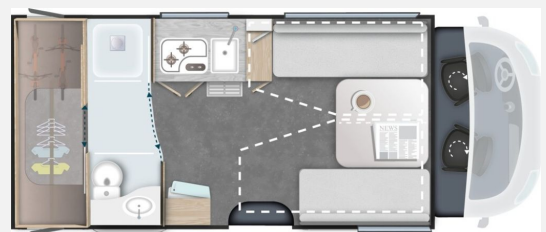

Beschreibung

- Arctic Paket (Isolierter u. beheizbarer Abwassertank, Isoliermatten außen, Winterabdeckung für Kühlschrankgitter, Diesel verstärkte Heizung, Elektroboiler, Fußbodenheizung (-erwärmung))
- Zubehör Paket (Markise, 140W Solarmodul, Fliegengitter, Innenjalousie Fahrerhaus, Zusatzbett Einzelbetten (kann zum Verlust eines Sitzplatzes in der Zulassungsbescheinigung führen))
- Look FORD Paket (Leichtmetallfelgen schwarz 16")
- 8-Gang-Automatikgetriebe FORD
- Motorisierung 165 PS
- Connect Paket (Radio Bluetooth mit Touchscreen und Bedienung am Lenkrad, Rückfahrkamera)
- Safety Ford Paket (Kollisionswarnung, Spurhalteassistent, Regen- und Lichtsensor, Reifendrucksensoren, Geschwindigkeitszeichenerkennung)

Ausstattung

- Pakete (Separate Dusche, Gas-Anschluss)
- Lederlenkrad, Spurhalteassistent, Verkehrszeichenerkennung, Servolenkung, Tempomat, Multifunktionslenkrad, Zentralverriegelung
- GFK-Dach, Heckgarage, Markise
- Kompressor-Kühlschrank
- WC, Außendusche
- Radio, DAB Radio, Android Auto, Apple CarPlay, Navigationssystem, Rückfahrkamera
- Solaranlage
- Isofix

Bilder