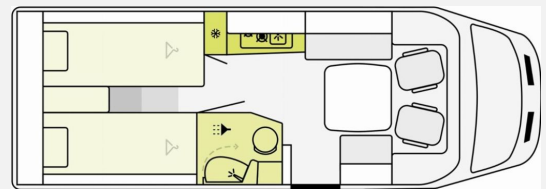

Ausstattung

- Lederlenkrad, Abstandstempomat, Notbremsassistent, Einparkassistent, Spurhalteassistent, Verkehrszeichenerkennung, Servolenkung, Tempomat, Multifunktionslenkrad, Zentralverriegelung
- GFK-Dach, Heckgarage, Markise
- Bettverbreiterung
- WC
- Radio, DAB Radio, Android Auto, Apple CarPlay, Navigationssystem, Rückfahrkamera
- Solaranlage
- Isofix

Bilder