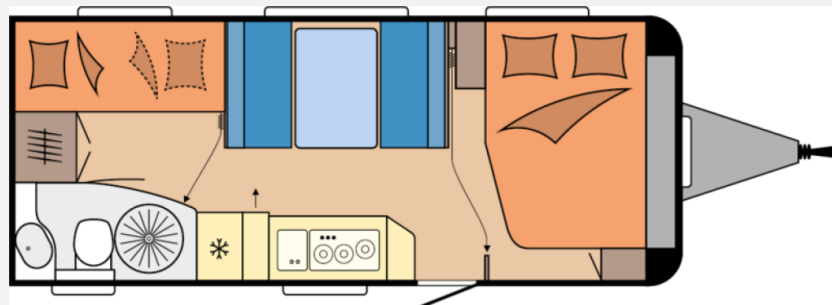

Exposé

Hobby De Luxe 545 KMF Modell 2026 / 2000 kg

31.790,- €

MwSt. ausweisbar

Fahrzeug

Grundriss

Technische Daten

Modell-/Baujahr	2026, 2026
Anzahl der Achsen	1
Anzahl Schlafplätze	5
Gesamtlänge	743 cm
Gesamtbreite	250 cm
Höhe	264 cm
Innenhöhe	195 cm
Umlaufmaß	1003 cm
Aufbaulänge	626 cm
Masse in fahrber. Zustand	1491 kg
techn. zul. Gesamtmasse	2000 kg
Zuladung	509 kg
Liegeflächen	Bug (200 x 138/109) Etagenbett (185 x 70) Etagenbett (185 x 70) Mitte (197 x 112)
Heizung	Truma combi 6
Kühlschrankvolumen	133 l
Wasservorrat	47 l
Abwassertankvolumen	23,5 l
	Mittelsitzgruppe
	Doppel-/franz. Bett, Etagenbett

Hobby De Luxe 545 KMF – Modell 2026

Entdecken Sie den neuen Hobby De Luxe 545 KMF – mit französischem Bett, Etagenbetten, Mittelsitzgruppe und großzügiger Küche.

Polstervariante: ZESTO

Serienausstattung

- Antischlingerkupplung für mehr Fahrstabilität
- Auflaufbremssystem mit automatischer Bremsnachstellung
- Hobby-CONNECT Bedienpanel mit Bluetooth per App
- Fliegenschutztür Aufbau tür
- Verdunkelungs- und Fliegenschutzrollos an allen Fenstern und Dachhauben
- Modernes Beleuchtungskonzept
- Strapazierfähiger, pflegeleichter PVC-Boden
- Zahlreiche Staufächer mit Soft-Close-Scharnieren
- Winterrückenlehnen für bessere Isolierung
- TV-Kabelverlegung
- Großer Slim-Tower-Kühlschrank
- Bad mit Dusche
- Truma Combi 6
- ... und vieles mehr