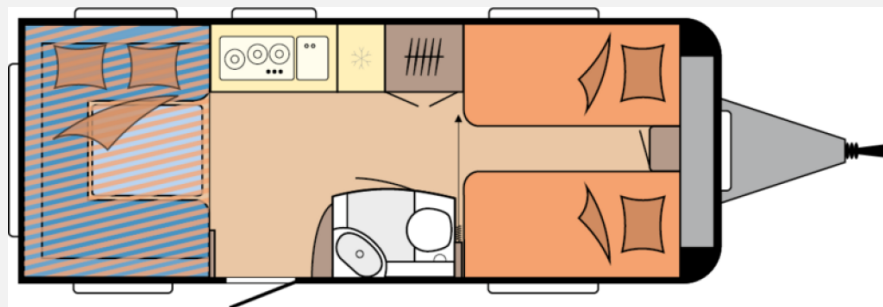

Exposé

Hobby De Luxe 515 UHL Modell 2026 / 2000 kg

32.950,- €

MwSt. ausweisbar

Fahrzeug

Grundriss

Technische Daten

Modell-/Baujahr	2026, 2026
Anzahl der Achsen	1
Anzahl Schlafplätze	6
Gesamtlänge	753 cm
Gesamtbreite	230 cm
Höhe	264 cm
Innenhöhe	195 cm
Umlaufmaß	1012 cm
Aufbaulänge	635 cm
Masse in fahrber. Zustand	1489 kg
techn. zul. Gesamtmasse	2000 kg
Zuladung	511 kg
Liegeflächen	Bug (193 x 82) Bug (193 x 82) Heck (203 x 160) Hubbett (200 x 129)
Heizung	Truma S 3004
Kühlschrankvolumen	133 l
Wasservorrat	47 l
Abwassertankvolumen	23,5 l
	Rundsitzgruppe
	Einzelbett, Doppel-/franz. Bett, Doppelbett längs

Hobby De Luxe 515 UHL – Modell 2026

Entdecken Sie den neuen Hobby De Luxe 515 UHL – mit Einzelbetten, praktischem Hubbett, Rundsitzgruppe und großzügiger Küche.

Polstervariante: ZESTO

Serienausstattung

- Antischlingerkupplung für mehr Fahrstabilität
- Auflaufbremssystem mit automatischer Bremsnachstellung
- Hobby-CONNECT Bedienpanel mit Bluetooth per App
- Fliegenschutztür Aufbau tür
- Verdunkelungs- und Fliegenschutzrollos an allen Fenstern und Dachhauben
- Modernes Beleuchtungskonzept
- Strapazierfähiger, pflegeleichter PVC-Boden
- Zahlreiche Staufächer mit Soft-Close-Scharnieren
- Winterrückenlehnen für bessere Isolierung
- TV-Kabelverlegung
- Großer Slim-Tower-Kühlschrank
- Hubbett über Rundsitzgruppe
- ... und vieles mehr