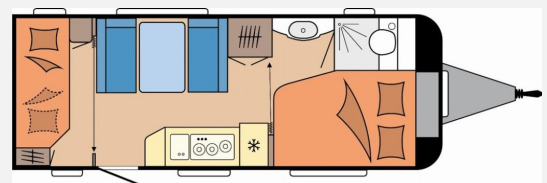

CARAVAN-Owandner CENTER **10% Rabatt auf Campingzubehör** **Online-Shop**
angewiesen reduziert: Ware, Gas und Zubehör cco-onlineshop.de

alle Ausstellungsfahrzeuge
ZUM MEGA-SONDERPREIS

Frühjahrs-HAUSMESSE
18. - 19. April 2026 Sa-So: 09-17 Uhr

Wir freuen uns sehr auf ihren Besuch !
Caravan-Center Owandner • Hermann-Neuner-Str. 8-10, 88299 Leutkirch im Allgäu
Tel. +49 7561 98480 • info@caravan-owandner.de • www.caravan-owandner.de

CARAVAN-Owandner CENTER **Bringen Sie Freunde und Bekannte mit!** **UNSERE MARKEN:**
Hobby KNAUS motiLO FENDT COFFAGO Florindo Pielco
www.caravan-owandner.de

Frühjahrs-HAUSMESSE
18. - 19. April 2026 Sa-So: 09-17 Uhr

SOLAR-PAKET beim Kauf eines neuen, legenden Reisemobils* 1500 € statt 2290 €	KLIMA-PAKET beim Kauf eines legenden Neu-Fahrzeugs* 1500 € statt 3270 €	DUCATO-PAKET beim Kauf eines neuen, legenden Kastenwagens* 1500 € statt 1929 €	MOVER-PAKET beim Kauf eines neuen, legenden Wohnwagens* 1500 € statt 2383 €