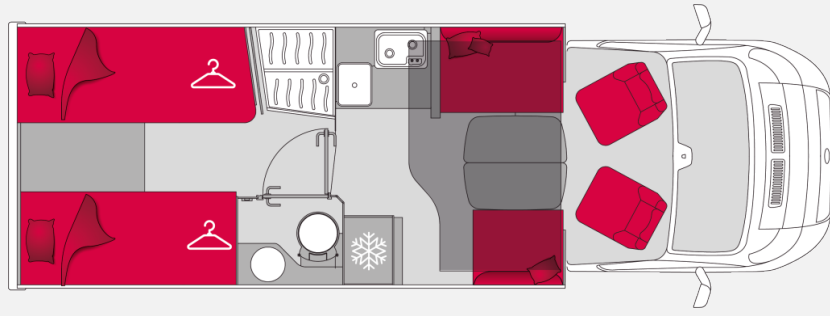

Exposé

Pilote Pacific P720FGJ Expression Modell 2026, sofort verfügbar

84.990,- €

MwSt. ausweisbar

Fahrzeug

Grundriss

Technische Daten

Modell-/Baujahr	2026
Anzahl der Achsen	2
Leistung	132 KW / 180 PS
km Stand	50 km
Umweltplakette	grün
Schadstoffklasse/-norm	Euro 6e
Basisfahrzeug	FIAT Ducato
Motordetails	2,2 l
Getriebe	Automatik
Anzahl Schlafplätze	3
Gesamtlänge	720 cm
Gesamtbreite	230 cm
Höhe	285 cm
Innenhöhe	213 cm
Aufbauart	Teilintegriert
techn. zul. Gesamtmasse	4400 kg
max. Auflastung	4400 kg
Infrastruktur	Küche WC
Liegeflächen	Bug (100x200(opt.)) Heck (80x200) Heck (80x190)
Sitze mit Gurt	4
Radstand	404 cm
Anhängerlast (gebremst)	2000 kg
Anhängerlast (ungebremst)	750 kg
Kraftstoff	Diesel
Heizung	Truma Combi 6
Kühlschrankvolumen	142 l
Wasservorrat	130 l
Abwassertankvolumen	95 l
Polster	Sand
	Face-to-Face Sitzgruppe
	Einzelbett