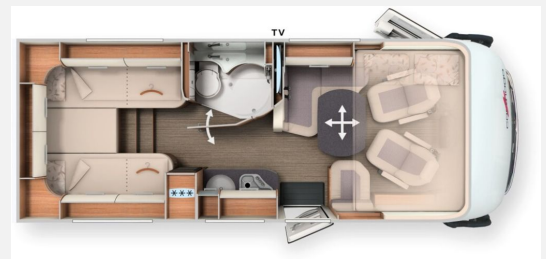

Ausstattung

- Servolenkung, Tempomat, Multifunktionslenkrad, Zentralverriegelung
- Doppelboden, GFK-Dach, Heckgarage, Markise
- 3-Flammkocher
- WC
- Radio, DAB Radio, Navigationssystem, Rückfahrkamera, Sat-Antenne, TV
- Wechselrichter

Bilder