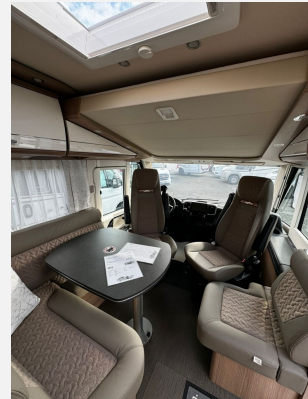

Ausstattung

- Servolenkung, Tempomat, Multifunktionslenkrad, Zentralverriegelung
- Doppelboden, GFK-Dach, Heckgarage, Markise
- 3-Flammkocher
- WC
- Radio, DAB Radio, Navigationssystem, Rückfahrkamera, Sat-Antenne, TV
- Wechselrichter

Bilder