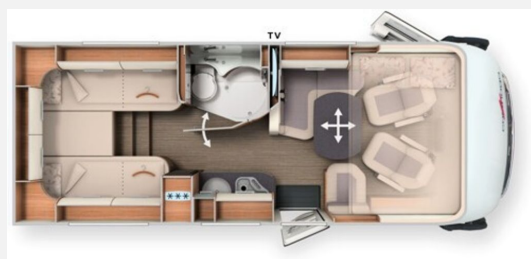

Verkäufer

Caravan Center Harzgerode Inh. Brit Bienek
Frau Brit Bienek
Neue Straße 8a
06493 Harzgerode
✉ info@harzcaravan.de