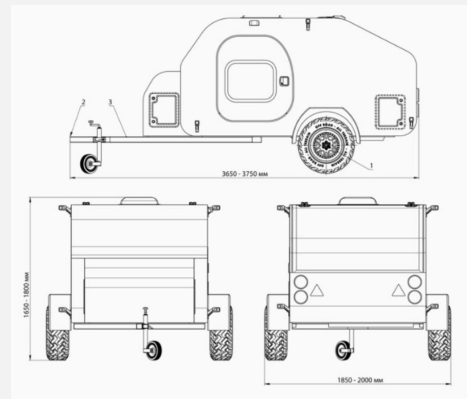

Unser Morelo Showroom ist am Sonntag geschlossen.

So erreichen Sie uns:

Büro: +49 (0) 25 94 – 78 98 563

Unsere WhatsApp Beratung erreichen Sie unter: +49 (0) 160 968 74 307

Ausstattung

- Pakete (Gas-Anschluss)
- Außendusche

Bilder