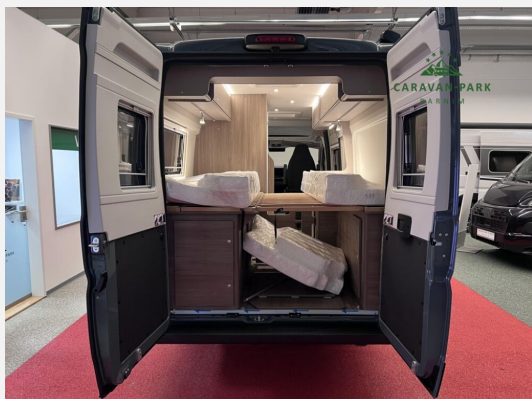

Ausstattung

- Lederlenkrad, Allwetterreifen, Abstandstempomat, Spurhalteassistent, Verkehrszeichenerkennung, Regensensor, Servolenkung, Tempomat, Multifunktionslenkrad, Zentralverriegelung, Rußpartikelfilter
- Markise
- Kompressor-Kühlschrank
- WC
- Radio, DAB Radio, Android Auto, Apple CarPlay, Navigationssystem, Rückfahrkamera
- Lichtsensor
- Isofix

Bilder