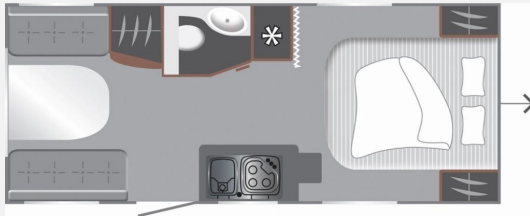

Beschreibung

Ausstattung

- Antischlingerkupplung
- GFK-Dach
- Kompressor-Kühlschrank, 3-Flammkocher
- WC

Bilder

Verkäufer

B&M Reisemobile GmbH
Herr Michael Kettner
Hauptstr. 142
35684 Dillenburg

✉ m.kettner@bm-reisemobile.de