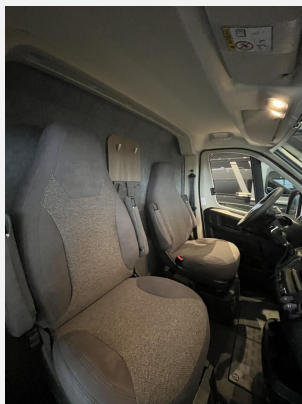

Verkäufer

Dürrwang GmbH & Co KG
Herr Team Fahrzeugverkauf
Gneisenaualle 15
44329 Dortmund

✉ info@duerrwang.de