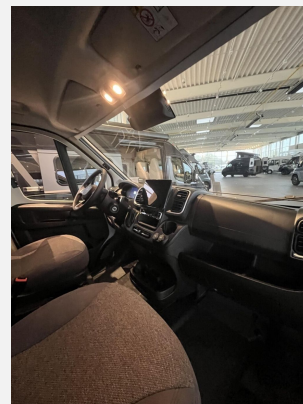

Verkäufer

Dürrwang GmbH & Co KG
Herr Team Fahrzeugverkauf
Gneisenaualle 15
44329 Dortmund

✉ info@duerrwang.de