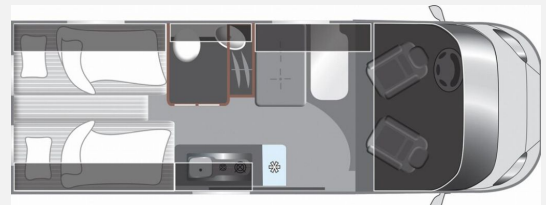

Beschreibung

- Fiat 103 kW (140 PS) Automatik - EURO 6E inkl. Start & Stop Funktion und Booster
- Elektrische Feststellbremse
- Polster Innovan Natura
- Chassisfarbe Weiß
- Heck Edition Paket: Markise, Elektrische Einstiegstufe Omnistep, Fliegengittertür, Kleiderstange in Nasszelle, Beklebung, Bestickung der Kopfstützen)
- Duschausstattung
- *Tageszulassung im Dezember/2025*

Im Internet gemachte Angaben sind unverbindlich und stellen keine zugesicherten Eigenschaften dar.

Der Verkäufer haftet nicht für Irrtümer, Eingabefehler und Daten, Übermittlungsfehler. Änderungen und Zwischenverkauf vorbehalten.

www.duerrwang.de

Irrtümer und Änderungen vorbehalten

Ausstattung

- Servolenkung, Tempomat, Zentralverriegelung
- Markise
- WC

Irrtümer und Änderungen vorbehalten

Bilder