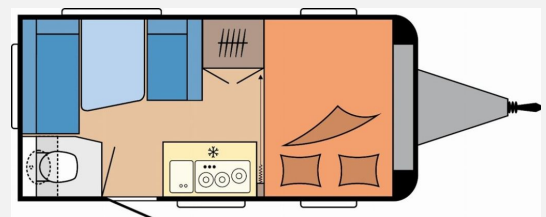

Beschreibung

- Auflastung mit technischer Änderung für Einachser auf 1.500 kg
- Vorzelt-Außensteckdose, inkl. 230-V-Ausgang, SAT- / TV-Anschluss
- Fernsehgelenkhalter inkl. benötigter Anschlüsse
- Überführung und Zulassungsdokumente
- **Listenpreis: 24.211,00 / Sie sparen: 2.411,00 !**

Irrtümer und Änderungen vorbehalten

Ausstattung

- Antischlingerkupplung
- WC

Irrtümer und Änderungen vorbehalten

Bilder