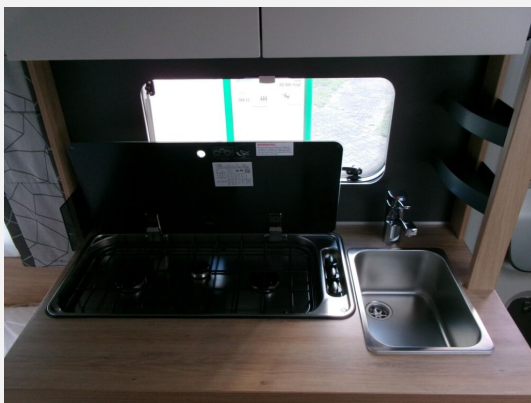

Verkäufer

Caravan-Center Jürgen Owandner e.K.
Herr Jürgen Owandner
Hermann-Neuner-Str. 8-10
88299 Leutkirch

✉ info@caravan-owandner.de