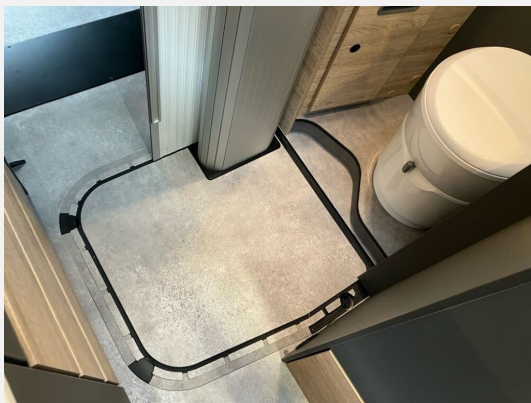

Verkäufer

Erwin Hymer Center Stuttgart
Herr Joel Schwarz
Mahdentalstrasse 84
71065 Sindelfingen

✉ joel.schwarz@hymerstuttgart.de