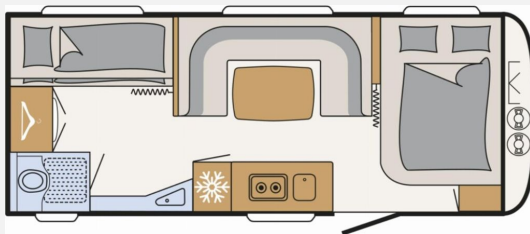

Beschreibung

- Dusch-Paket (Duschausstattung inkl. Duscharmatur und -vorhang, City-Wasseranschluss)
- Sicherheitspaket (ATC Trailer Control, Automatische Gasflaschenumschaltung mit Crash Sensor und Gasreglerbeheizung EisEx, Rauchmelder)
- Wasser- und Elektrik-Autark-Paket Combi 6 (Warmluftheizung Combi 6 G/E inkl. Digitalbedienteil, Elektrik-Autark Ausstattung, Frischwassertank 70 Liter)
- Wohnwelt Rooftop
- Großflächige Abstützfüße, 4 St.
- Breite Wohnraumeingangstüre mit Fenster, einteilig
- Einbau Klimaanlage vorbereitet
- Auflastung 2.000 kg (inkl. Alurad 225/70 R15 C LI112)
- Stauraumklappe 1550x1050 mit Fenster
- *** Bilder beispielhaft - Original kann abweichen ***

Irrtümer und Änderungen vorbehalten

Ausstattung

- Pakete (Autark-Paket)
- WC

Irrtümer und Änderungen vorbehalten

Bilder

Verkäufer

Erwin Hymer Center Stuttgart
Herr Joel Schwarz
Mahdentalstrasse 84
71065 Sindelfingen

✉ joel.schwarz@hymerstuttgart.de