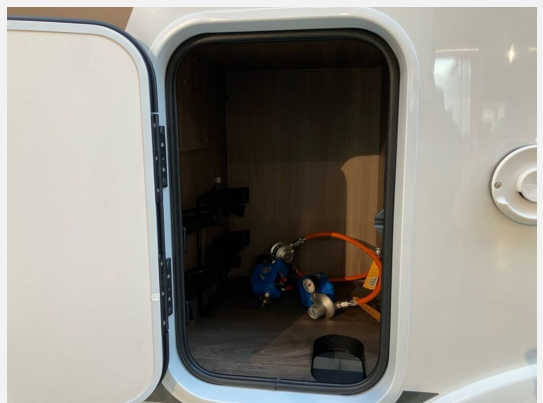

Exposé

Carado T 135

59.990,- €

MwSt. ausweisbar

Fahrzeug

Technische Daten

Modell-/Baujahr	2025
Leistung	103 KW / 140 PS
Basisfahrzeug	Fiat Ducato
Motordetails	2.2 Multijet
Getriebe	Automatik
Anzahl Schlafplätze	2
Gesamtlänge	594 cm
Gesamtbreite	232 cm
Höhe	290 cm
Aufbauart	Teilintegriert
Masse in fahrber. Zustand	2888 kg
techn. zul. Gesamtmasse	3500 kg
Zuladung	612 kg
Sitze mit Gurt	4
Radstand	345 cm
Kraftstoff	Diesel
Heizung	Combi 6E
Kühlschrankvolumen	78.00 l
Gefriervolumen	11.00 l
Wasservorrat	122 l
Wasservorrat (ink Boiler)	20 l
Abwassertankvolumen	92 l
Polster	Wohnwelt Weiß
Steckdosen 230V	5
	Doppel-/franz. Bett

Beschreibung

- pro Paket T135 (Optik Paket 1 — Stoßfänger lackiert, Optik Paket 2 — Alufelgen, Basic Paket, Kaltverdarkelung Fahrerhaus, Fenster in Fronthaube, Abwassertank isoliert, Beklebung pro)
- Fiat Ducato 3.500 kg — 2.2 Multijet — 103 kW — 140 PS Euro 6 — 8-Gang-Automatikgetriebe
- Elektrische Feststellbremse
- Dieseltank 90 l
- Design Applikation Heck
- Rahmenfenster
- Caramatic SafeDrive PLUS (Zweiflaschenanlage mit Gasdruckregler und Crashsensor)
- Markise 3,5 m
- Holzrost in der Dusche
- Kabelvorbereitung für Solaranlage
- Heizung Combi 6 E (mit Elektroheizstab) — digitales Bedienpanel
- Kabelvorbereitung für Rückfahrkamera

Irrtümer und Änderungen vorbehalten

Ausstattung

- Servolenkung, Tempomat, Multifunktionslenkrad, Rußpartikelfilter
- Markise
- WC

Irrtümer und Änderungen vorbehalten

Bilder

Verkäufer

Erwin Hymer Center Stuttgart
Herr Joel Schwarz
Mahdentalstrasse 84
71065 Sindelfingen