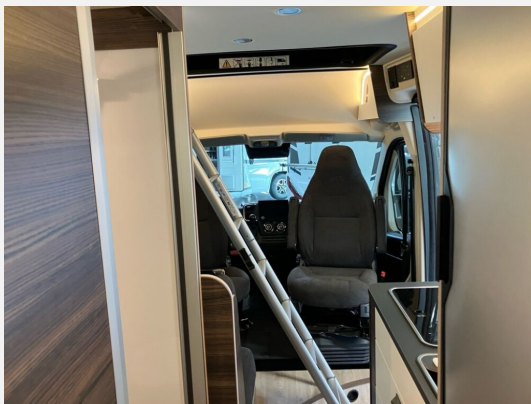

Verkäufer

Erwin Hymer Center Stuttgart
Herr Joel Schwarz
Mahdentalstrasse 84
71065 Sindelfingen

✉ joel.schwarz@hymerstuttgart.de