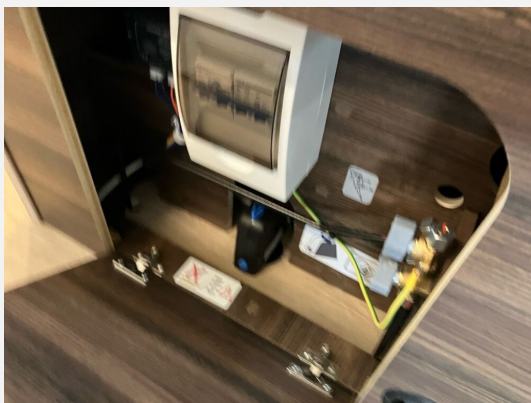

Verkäufer

Erwin Hymer Center Stuttgart
Herr Joel Schwarz
Mahdentalstrasse 84
71065 Sindelfingen

✉ joel.schwarz@hymerstuttgart.de