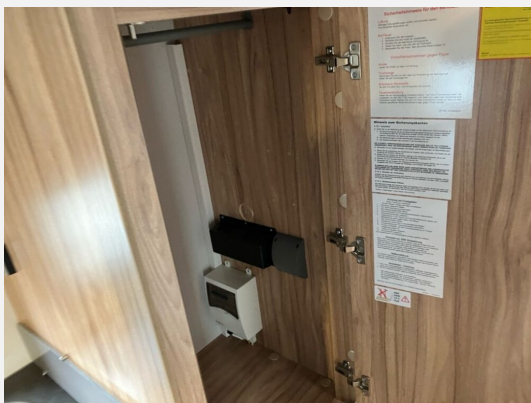

Beschreibung

- Auflastung auf 1.600 kg
- Stoffkombination Neville
- Möbeldekor-Chiavenna Nussbaum
- Abfalleimer in Eingangstür integriert
- Schlafdach-Paket (Schlafdach mit Maxi-Doppelbett, Warmluftverteilung mit elektrischem Gebläse (12 V), Gasheizung Truma Combi 4 mit integriertem 10 l Warmwasserboiler, Heizstufen (2000/ 4000 Watt))
- Außenstauraumklappe Bug in Fahrtrichtung links, 75 x 30 cm
- Rollbarer Lattenrost zwischen den Einzelbetten (inkl. Zusatzpolster)
- Gasanlage-Standard
- Gasheizung Truma Combi 4 E mit integriertem 10 l Warmwasserboiler, Heizstufen (2000/ 4000 Watt) und Elektroheizstab, Heizstufen (900/ 1800 Watt)
- ERIBA Original Spannbettlaken, Farbe grau
- Elegance-Paket (Abdeckung für Zugdeichsel, Seitenwände in Glattblech, Farbe Crystal Silver, Designabklebung Elegance, Leichtmetallfelgen ERIBA 5-Stern-Doppelspeiche, silber)
- Moving-Paket (Autarkpaket (95 Ah AGM-Aufbaubatterie, Ladegerät mit integriertem Booster), Fliegenschutz-Rolltür (gesamte Türhöhe), bedienfreundlich durch seitliche Führung, Deichsel-Fahrradträger Thule Caravan Superb für zwei Fahrräder, max. Traglast 60 kg (für E-Bikes geeignet), Abstützfuß (4 Stk.) für Caravanstützen: Verhindert Einsinken oder Wegrutschen der Stützen, Deichselstützrad mit integrierter Stützlastanzeige, 22 l Abwassertank, rollbar (Unterbringung im Gaskasten), Steckdosenpaket (2 x 230 V Zusatzsteckdosen im Wohnraum und in der Küche))
- ###Bilder beispielhaft - Original kann abweichen###

Irrtümer und Änderungen vorbehalten

Ausstattung

- Pakete (Autark-Paket)
- Fahrradträger
- WC

Irrtümer und Änderungen vorbehalten

Bilder

Verkäufer

Erwin Hymer Center Stuttgart
Herr Joel Schwarz
Mahdentalstrasse 84
71065 Sindelfingen