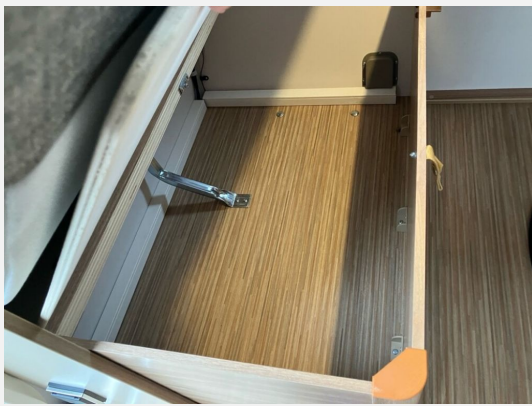

Irrtümer und Änderungen vorbehalten

Ausstattung

- Pakete (Autark-Paket)
- Fahrradträger
- WC

Irrtümer und Änderungen vorbehalten

Bilder

Verkäufer

Erwin Hymer Center Stuttgart
Herr Joel Schwarz
Mahdentalstrasse 84
71065 Sindelfingen