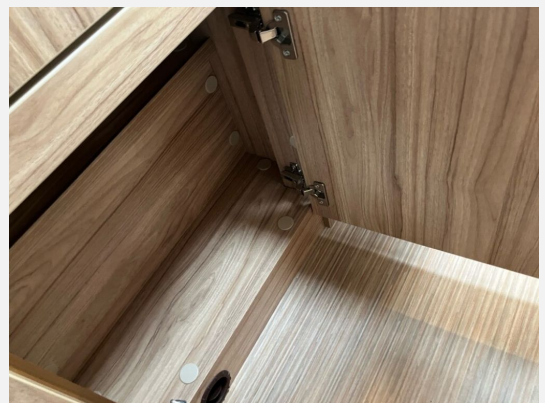

Irrtümer und Änderungen vorbehalten

Ausstattung

- Pakete (Autark-Paket)
- Fahrradträger
- WC

Irrtümer und Änderungen vorbehalten

Bilder

Verkäufer

Erwin Hymer Center Stuttgart
Herr Joel Schwarz
Mahdentalstrasse 84
71065 Sindelfingen