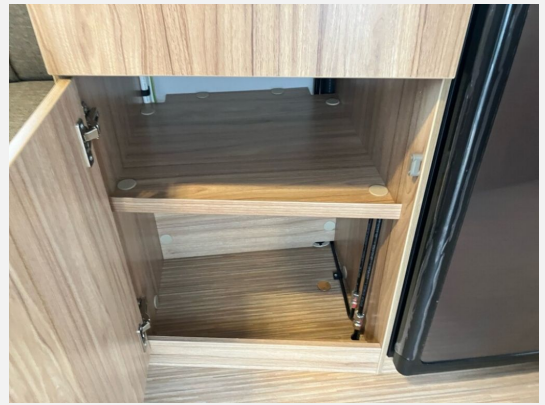

Irrtümer und Änderungen vorbehalten

Ausstattung

- Pakete (Autark-Paket)
- Fahrradträger
- WC

Irrtümer und Änderungen vorbehalten

Bilder

Verkäufer

Erwin Hymer Center Stuttgart
Herr Joel Schwarz
Mahdentalstrasse 84
71065 Sindelfingen