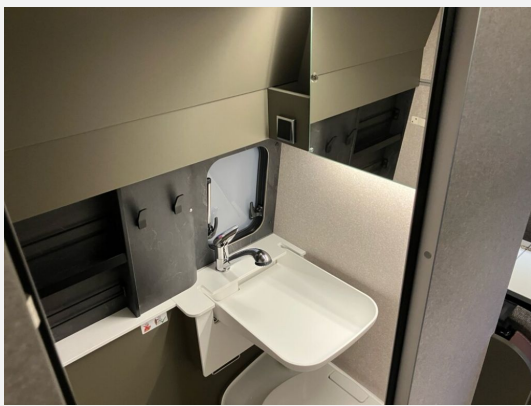

Ausstattung

- WC
- Radio, DAB Radio, Navigationssystem, Rückfahrkamera, 360° Kamera
- Isofix

Irrtümer und Änderungen vorbehalten

Bilder

Verkäufer

Erwin Hymer Center Stuttgart
Herr Joel Schwarz
Mahdentalstrasse 84
71065 Sindelfingen