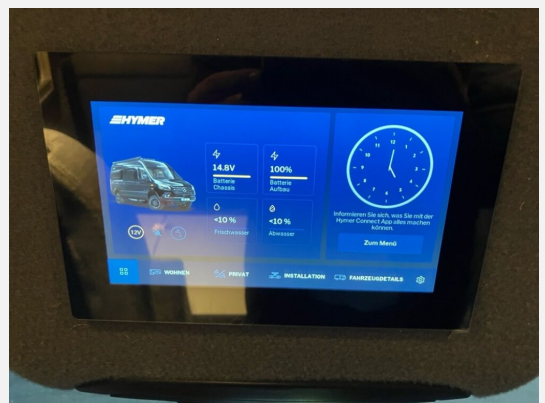

Irrtümer und Änderungen vorbehalten

- Lederlenkrad, Sitzheizung, Abstandstempomat, Fernlichtassistent, Notbremsassistent, Spurhalteassistent, Verkehrszeichenerkennung, Regensensor, Servolenkung, Tempomat, Multifunktionslenkrad, Zentralverriegelung, Rußpartikelfilter
- Markise

Ausstattung

- WC
- Radio, DAB Radio, Navigationssystem, Rückfahrkamera, 360° Kamera
- Isofix

Irrtümer und Änderungen vorbehalten

Bilder

Verkäufer

Erwin Hymer Center Stuttgart
Herr Joel Schwarz
Mahdentalstrasse 84
71065 Sindelfingen