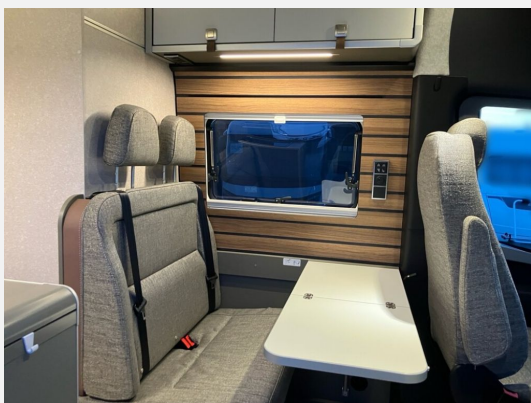

Exposé

Hymer Camper Van Camper Van Grand Canyon 600

129.990,- €

MwSt. ausweisbar

Fahrzeug

Technische Daten

| | |
|----------------------------------|---------------------|
| Modell-/Baujahr | 2026 |
| Leistung | 140 KW / 190 PS |
| Basisfahrzeug | Mercedes Sprinter |
| Motordetails | 419 CDI |
| Getriebe | Automatik |
| Anzahl Schlafplätze | 4 |
| Gesamtlänge | 593 cm |
| Gesamtbreite | 206 cm |
| Höhe | 276 cm |
| Aufbauart | Campervan |
| Masse in fahrber. Zustand | 3153 kg |
| techn. zul. Gesamtmasse | 3880 kg |
| Zuladung | 727 kg |
| Sitze mit Gurt | 4 |
| Radstand | 367 cm |
| Anhängerlast (gebremst) | 3500 kg |
| Kraftstoff | Diesel |
| Heizung | Truma Combi DE |
| Kühlschrankvolumen | 90.00 l |
| Wasservorrat | 100 l |
| Abwassertankvolumen | 85 l |
| Polster | Gomera |
| Steckdosen 230V | 4 |
| Steckdosen 12V | 3 |
| | Doppel-/franz. Bett |

Ausstattung

- WC
- Radio, DAB Radio, Navigationssystem, Rückfahrkamera, 360° Kamera
- Isofix

Irrtümer und Änderungen vorbehalten

Bilder

Verkäufer

Erwin Hymer Center Stuttgart
Herr Joel Schwarz
Mahdentalstrasse 84
71065 Sindelfingen