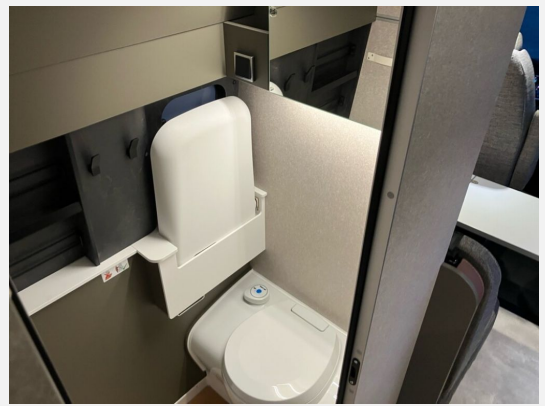

Ausstattung

- WC
- Radio, DAB Radio, Navigationssystem, Rückfahrkamera, 360° Kamera
- Isofix

Irrtümer und Änderungen vorbehalten

Bilder

Verkäufer

Erwin Hymer Center Stuttgart
Herr Joel Schwarz
Mahdentalstrasse 84
71065 Sindelfingen