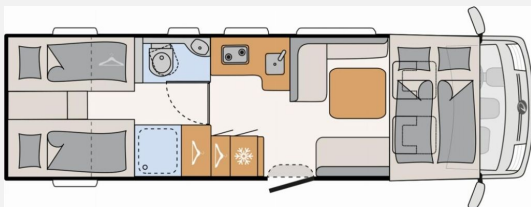

Beschreibung

- Fiat Ducato Maxi ALKO Tiefrahmen 3-Achser (5.400 kg) MultiJet 180 (2,2 l / 132 kW / 180 PS) Heavy Duty, 8-Gang Wandler-Automatikgetriebe
- Technik Paket (Hydraulische Hubstützen mit automatischer Nivellierung und Wiegefunktion, Top View 360° HD Kamera, Dachklimaanlage)
- Wohnwelt Floyd
- Fahrradhalter absenkbar (mit 3 Schienen)
- 5G WLAN Router inkl. 4x4 Dachantenne mit 32 Smart TV inkl. Flachbildschirmhalter
5. Sitzplatz mit Sicherheitsgurt

Irrtümer und Änderungen vorbehalten

Ausstattung

- Lederlenkrad, Hubstützenanlage, Allwetterreifen, Servolenkung, Multifunktionslenkrad, Zentralverriegelung, Rußpartikelfilter
- Doppelboden, Fahrradträger, GFK-Dach, Heckgarage, Markise
- Backofen
- WC
- Radio, DAB Radio, Android Auto, Apple CarPlay, Navigationssystem, Rückfahrkamera, 360° Kamera, TV, Internetrouter
- Isofix

Irrtümer und Änderungen vorbehalten

Bilder

Verkäufer

Erwin Hymer Center Stuttgart
Herr Joel Schwarz
Mahdentalstrasse 84
71065 Sindelfingen

✉ joel.schwarz@hymerstuttgart.de