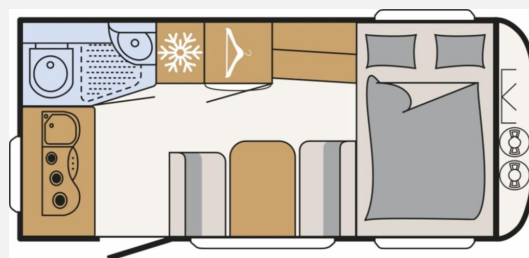

Beschreibung

- Touring-Paket (Warmwasserversorgung, Warmluftanlage, Dachhaube, 700 x 500 mm, Fliegengittertüre)
- Dynamik-Paket (Sicherheitskupplung, Stoßdämpfer, Großer 44 l Frischwassertank, Mobiler 22 l Abwassertank, Reserveradhalterung im Gasflaschenkasten, Stauraumklappe vorne rechts 1000x420 mm)
- Autark-Paket I (Batterie (95 Ah), Batterieladegerät, Zentraler 12V Hauptschalter, Spannungsanzeige, Gebläse 12V für S 3004)
- Auflastung 1.360 kg (ohne Fahrgestelländerung)
- Wohnwelt Kapan
- Zusätzliche Beleuchtung durch LED-Spots
- Ausstellbares Toilettenraumfenster
- Duschausstattung inkl. Duscharmatur und -vorhang
- Stauraumklappe vorne links 1000x420 mm
- ###Bilder beispielhaft - Original kann abweichen###

Irrtümer und Änderungen vorbehalten

Ausstattung

- Pakete (Autark-Paket)
- WC

Irrtümer und Änderungen vorbehalten

Bilder