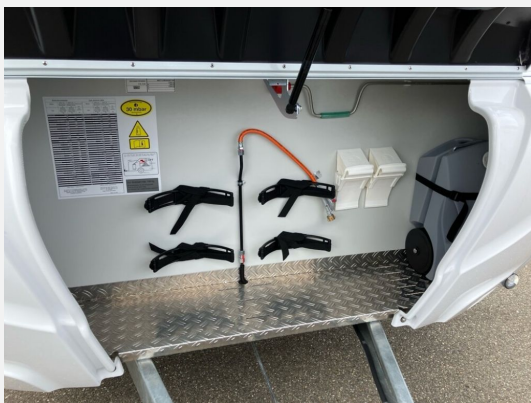

Verkäufer

Erwin Hymer Center Stuttgart
Herr Joel Schwarz
Mahdentalstrasse 84
71065 Sindelfingen

✉ joel.schwarz@hymerstuttgart.de