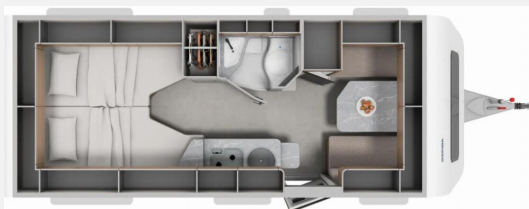

Irrtümer und Änderungen vorbehalten

Ausstattung

- Fahrradträger
- WC
- DAB Radio, TV

Irrtümer und Änderungen vorbehalten

Bilder

Verkäufer

Erwin Hymer Center Stuttgart
Herr Joel Schwarz
Mahdentalstrasse 84
71065 Sindelfingen

✉ joel.schwarz@hymerstuttgart.de