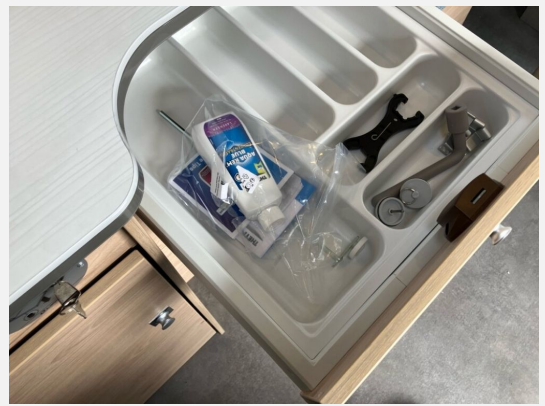

Beschreibung

- Fiat Ducato Light Tiefrahmen (3.499 kg), MultiJet 140 (2,2 l / 103 kW / 140 PS), 8-Gang Wandler-Automatikgetriebe
- Family-Paket T 6752 DBL (Ausstellfenster in der T-Haube, Wohnraumtür mit Fenster inkl. Verdunkelung und Zentralverriegelung (inkl. Fahrerhaustür), Verdunklungsjalousien im Fahrerhaus, Panorama-Dachhaube 70 x 50 cm im Wohnraum, Light Moments: Indirekte Ambientebeleuchtung über den Dachstauschränken, Light Moments: Indirekte Wandflächen-Ambientebeleuchtung, Stauraum-Türe links)
- Paket X (Markise 4,0 m) (Rückfahrkamera (Einfachkamera), Cassettenmarkise Omnistor 4.0 m (manuell))
- Wohnwelt Drake
- Abwassertank isoliert
- Dethleffs Naviceiver inkl. DAB+, Truck Navigation, Wireless Apple CarPlay und Android Auto
- elektrisches Hubbett über der Sitzgruppe
- Fenster im Badezimmer
- Doppelverglaste Rahmenfenster mit Verdunklung & Mückenschutz inkl. verkleidete Küchenrückwand
- Fahrradhalter absenkbar (mit 3 Schienen)
- Gas Warmluftheizung 6 kW mit 1,8 kW Elektroheizstab und Warmwasserboiler inkl. digitalem Bedienelement
- Automatische Gasflaschenumschaltung inkl. Crash Sensor, EisEx und Gasfilter

Irrtümer und Änderungen vorbehalten

Ausstattung

- Zentralverriegelung, Rußpartikelfilter
- Markise
- WC
- Radio, DAB Radio, Navigationssystem, Rückfahrkamera

Irrtümer und Änderungen vorbehalten

Bilder

Verkäufer