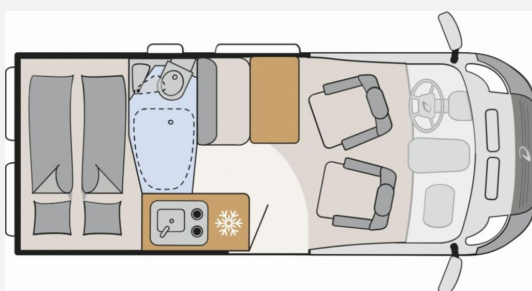

Irrtümer und Änderungen vorbehalten

Ausstattung

- Lederlenkrad, Allwetterreifen, Abstandstempomat, Servolenkung, Tempomat, Multifunktionslenkrad, Zentralverriegelung, Rußpartikelfilter
- Markise
- WC
- Radio, DAB Radio, Android Auto, Apple CarPlay, Navigationssystem, Rückfahrkamera

Irrtümer und Änderungen vorbehalten

Bilder

Verkäufer

Erwin Hymer Center Stuttgart
Herr Joel Schwarz
Mahdentalstrasse 84
71065 Sindelfingen

✉ joel.schwarz@hymerstuttgart.de