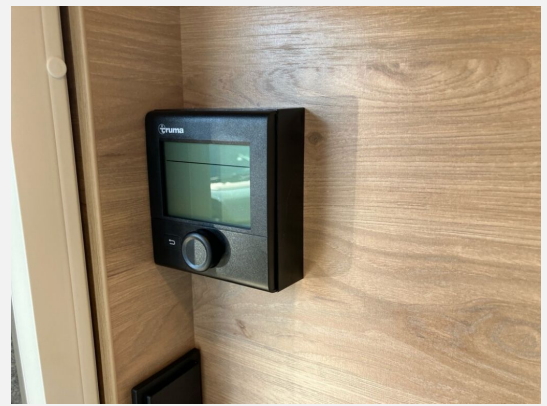

Verkäufer

Erwin Hymer Center Stuttgart
Herr Joel Schwarz
Mahdentalstrasse 84
71065 Sindelfingen

✉ joel.schwarz@hymerstuttgart.de