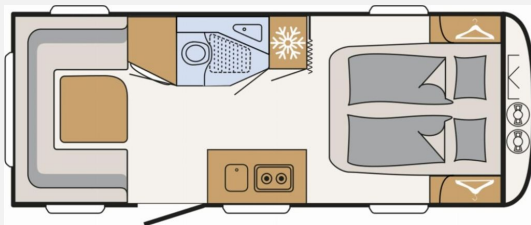

Exposé

Dethleffs Camper 530 DR

34.800,- €

MwSt. ausweisbar

Fahrzeug

Technische Daten

Modell-/Baujahr	2026
Anzahl Schlafplätze	4
Gesamtlänge	780 cm
Gesamtbreite	230 cm
Höhe	282 cm
Umlaufmaß	1048 cm
Aufbaulänge	660 cm
Masse in fahrber. Zustand	1444 kg
techn. zul. Gesamtmasse	2000 kg
Zuladung	556 kg
Heizung	Combi 6 E
Kühlschrankvolumen	137.00 l
Wasservorrat	38 l
Abwassertankvolumen	22 l
Polster	Rooftop
Steckdosen 230V	9
	Doppel-/franz. Bett

Beschreibung

- Dusch-Paket (Duschausstattung inkl. Duscharmatur und -vorhang, City-Wasseranschluss)
- Sicherheitspaket (ATC Trailer Control, Automatische Gasflaschenumschaltung mit Crash Sensor und Gasreglerbeheizung EisEx, Rauchmelder)
- Wasser- und Elektrik-Autark-Paket Combi 6 (Warmluftheizung Combi 6 G/E inkl. Digitalbedienteil, Elektrik-Autark Ausstattung, Frischwassertank 70 Liter)
- Wohnwelt Rooftop
- Großflächige Abstützfüße, 4 St.
- Breite Wohnraumeingangstüre mit Fenster, einteilig
- Einbau Klimaanlage vorbereitet
- Auflastung 2.000 kg (inkl. Alurad 225/70 R15 C LI112)
- Stauraumklappe hinten rechts 1069x299 mm
- *** Bilder beispielhaft - Original kann abweichen ***

Irrtümer und Änderungen vorbehalten

Ausstattung

- Pakete (Autark-Paket)
- WC

Irrtümer und Änderungen vorbehalten

Bilder

Verkäufer

Erwin Hymer Center Stuttgart
Herr Joel Schwarz
Mahdentalstrasse 84
71065 Sindelfingen