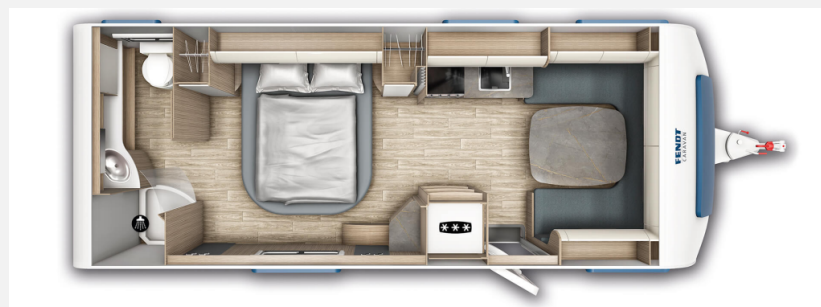

Exposé

Fendt Tendenza 650 SFD Modell 2025 / 2800 kg / Valencia

39.290,- €

MwSt. ausweisbar

Fahrzeug

Grundriss

Technische Daten

Modell-/Baujahr	2025, 2025
Anzahl der Achsen	2
Anzahl Schlafplätze	4
Gesamtlänge	855 cm
Gesamtbreite	250 cm
Höhe	266 cm
Umlaufmaß	1126 cm
Aufbaulänge	741 cm
techn. zul. Gesamtmasse	2800 kg
Liegeflächen	Bug (162 × 151 × 230) Mitte (190 × 150)
Heizung	Truma Combi 6
Kühlschrankvolumen	200 l
Wasservorrat	45 l
Abwassertankvolumen	24 l
Polster	VALENCIA
	Rundsitzgruppe
	Doppel-/franz. Bett, Doppelbett quer

Beschreibung

Der Fendt Tendenza 650 SFD Modell 2025 mit einem Queensbett, einer schönen Küchenzeile mit Backofen plus Grillfunktion, einer gemütlichen Rundsitzgruppe und einem Heckbad, Polster Valencia steht als Musterwagen bei uns in der Ausstellung.

Natürlich hat auch diese Baureihe wieder die umfangreiche Grundausstattung wie Antischlingerkupplung, Auflaufbremssystem mit automatischer Bremsnachstellung, Ein-Schlüssel-Schließsystem, Ausstellfenster doppelt verglast und getönt, Beleuchtung LED, Lattenroste mit vollflexiblen und dauerelastischen Gelenkbrücken sowie Härteeinstellung, Komfortschaummatratze, PVC-Bodenbelag, Teppichboden gekettelt, Staukästen mit Soft-Close-Scharnieren, TV-Kabelverlegung, Slim-Tower-Kompressor-Kühlschrank, Fliegenschutztür, Alufelgen uvm.,